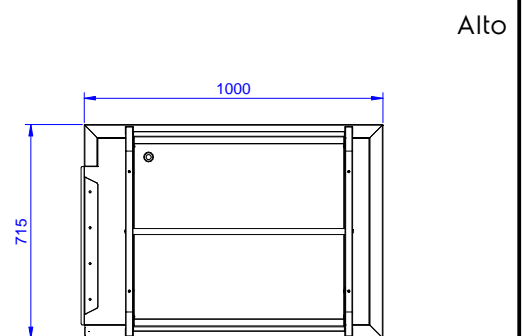

Descrizione

Articolo N°

Costruzione in acciaio inox AISI 304. Gambe tubolari a sezione quadrata 40x40 mm su piedini regolabili. Sottotelaio su tre lati. Dotato di una mensola per cesti, un foro di scarico con collare in gomma. Attacco al top di prelavaggio intermedio o alla rulliera sul lato sinistro. Direzione cestello: da destra a sinistra.

Accessori inclusi

- 1 x Mensola cestelli (2° livello) PNC 865375 per tavoli di cernita da 1000 mm

Accessori opzionali

- Raschietto a forma di mezzaluna PNC 855297 per lo sbarazzo
- Scorriavaso da 1000 mm PNC 865379
- Scivolo posate su scorriavaso PNC 865383
- Kit per fissaggio a pavimento di 2 gambe quadre composto da 2 piedini con flange e tasselli. PNC 865386
- Tavolo ponte rimovibile, 800 mm PNC 865418
- Tavolo ponte rimovibile con foro, 800 mm PNC 865419

Approvazione: _____

Informazioni chiave

Dimensioni esterne, larghezza:	
865414 (BHSTS100)	1000 mm
Dimensioni esterne, profondità:	715 mm
Dimensioni esterne, altezza:	1551 mm
Peso netto:	36 kg

D = Scarico acqua

Movimentazione Stoviglie
 Tavolo di cernita, carico destra vs sinistra, 1000x715 mm

L'azienda si riserva il diritto di apportare modifiche ai prodotti senza preavviso