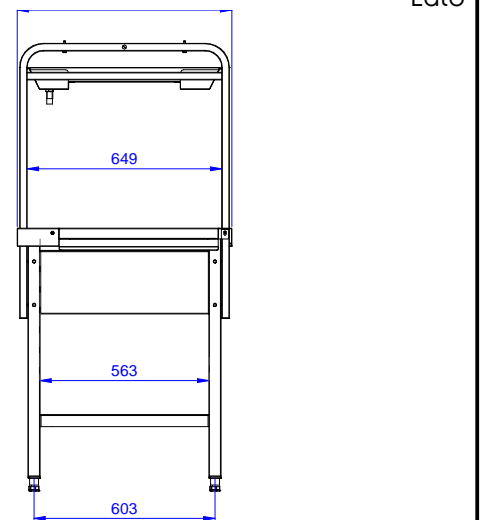

Descrizione

Articolo N°

Costruzione in acciaio inox AISI 304. Gambe tubolari a sezione quadrata 40x40 mm su piedini regolabili. Sottotelaio su tre lati. Dotato di una mensola per cesti, un foro di scarico con collare in gomma. Attacco al top di prelavaggio intermedio o alla rulliera sul lato sinistro. Direzione cestello: da destra a sinistra.

Costruzione

- Tutte le superfici lisce con finitura lucida.
- Connessione al tavolo con bordi in rilievo su tutto il perimetro per evitare che le posate possano cadere durante il servizio.
- Costruito in acciaio inox AISI 304 con gambe in tubolare da 40x40mm.
- Tavolo di sbarazzo con sovrastruttura inclinabile da entrambi i lati.
- Collegamento dal lato.
- Un foro di scarico con collare in gomma.
- Disponibili come optional: scorriavaso, raschietto per lo sbarazzo e ripiano per cesti/piatti.

Accessori inclusi

- 1 x Mensola cestelli (2° livello) PNC 865375 per tavoli di cernita da 1000 mm

Accessori opzionali

- Raschietto a forma di mezzaluna PNC 855297 per lo sbarazzo
- Scorriavaso da 1000 mm PNC 865379
- Scivolo posate su scorriavaso PNC 865383
- Kit per fissaggio a pavimento di 2 gambe quadre composto da 2 piedini con flange e tasselli. PNC 865386
- Tavolo ponte rimovibile, 800 mm PNC 865418
- Tavolo ponte rimovibile con foro, 800 mm PNC 865419

Approvazione: _____

Informazioni chiave

Dimensioni esterne, larghezza:	
865414 (BHSTS100)	1000 mm
Dimensioni esterne, profondità:	715 mm
Dimensioni esterne, altezza:	1551 mm
Peso netto:	36 kg

D = Scarico acqua